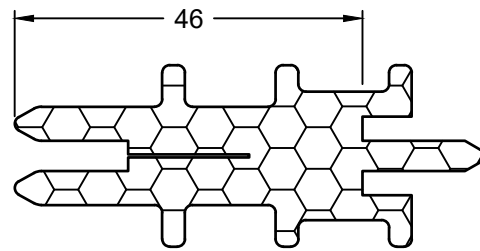

Serie Series	Systemnummer System number	Profilname	Profile name	Seite Page
GCW 050, GCW 060	760381	Isolator 19 mm	Insulating profile 19 mm	2
GCW 050, GCW 060	760382	Isolator 28 mm	Insulating profile 28 mm	2
GCW 050, GCW 060	760383	Isolator 37 mm	Insulating profile 37 mm	2
GCW 050, GCW 060	760384	Isolator 46 mm	Insulating profile 46 mm	2
GCW 050, GCW 060	760385	Isolator 55 mm	Insulating profile 55 mm	2

Produktkennzeichen
Product identifier 760381
Produktbezeichnung
Product designation Isolator 19 mm
Insulating Profile 19 mm

Artikelnummer
Item number E005781

Auf Pfosten und Riegel aufklipsbar.
Füllstärken nach Verglasungstabellen. Can be clipped onto mullions and transoms.
Filling thicknesses according to glazing tables.

Werkstoff Material	Farbe Colour		ME UoQ	VKE UoS	VPE PU	Best.Nr (EAN) Order No. (EAN)
PE	grau grey	2 m	25 Stück Piece	1 ME	Karton Carton	4021036003786

Passend zu Serie | Compatible to series

GCW 050
GCW 060