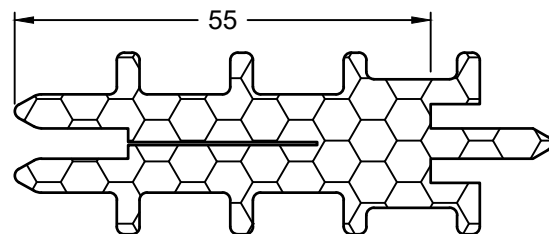

Produktkennzeichen
Product identifier 760385
Produktbezeichnung
Product designation Isolator 55 mm
Insulating profile 55 mm

Artikelnummer
Item number E005785

Auf Pfosten und Riegel aufklipsbar.
Füllstärken nach Verglasungstabellen. Can be clipped onto mullions and transoms.
Filling thicknesses according to glazing tables.

Werkstoff Material	Farbe Colour		ME UoQ	VKE UoS	VPE PU	Best.Nr (EAN) Order No. (EAN)
PE	grau grey	2 m	25 Stück Piece	1 ME	Karton Carton	4021036005964

Passend zu Serie | Compatible to series

GCW 050
GCW 060