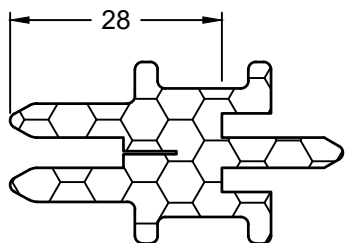

Produktkennzeichen
Product identifier 760382
Produktbezeichnung
Product designation Isolator 28 mm
Insulating profile 28 mm

Artikelnummer
Item number E005782

Auf Pfosten und Riegel aufklipsbar.
Füllstärken nach Verglasungstabellen. Can be clipped onto mullions and transoms.
Filling thicknesses according to glazing tables.

Werkstoff Material	Farbe Colour		ME UoQ	VKE UoS	VPE PU	Best.Nr (EAN) Order No. (EAN)
PE	grau grey	2 m	25 Stück Piece	1 ME	Karton Carton	4021036004363

Passend zu Serie | Compatible to series

GCW 050
GCW 060