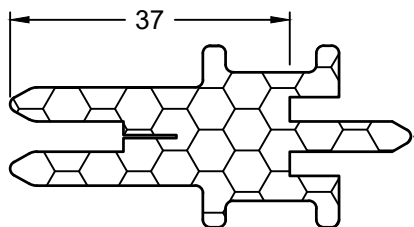

Produktkennzeichen
Product identifier 760383
Produktbezeichnung
Product designation Isolator 37 mm
Insulating profile 37 mm

Artikelnummer
Item number E005783

Auf Pfosten und Riegel aufklipsbar.
Füllstärken nach Verglasungstabellen. Can be clipped onto mullions and transoms.
Filling thicknesses according to glazing tables.

Werkstoff Material	Farbe Colour		ME UoQ	VKE UoS	VPE PU	Best.Nr (EAN) Order No. (EAN)
PE	grau grey	2 m	25 Stück Piece	1 ME	Karton Carton	4021036004479

Passend zu Serie | Compatible to series

GCW 050
GCW 060