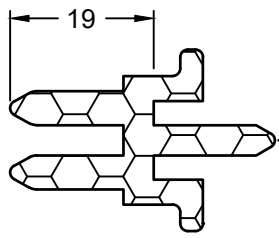

Serie Series	Systemnummer System number	Profilname	Profile name	Seite Page
GCW 050, GCW 060	760381	Isolator 19 mm	Insulating profile 19 mm	2
GCW 050, GCW 060	760382	Isolator 28 mm	Insulating profile 28 mm	2
GCW 050, GCW 060	760383	Isolator 37 mm	Insulating profile 37 mm	2
GCW 050, GCW 060	760384	Isolator 46 mm	Insulating profile 46 mm	2
GCW 050, GCW 060	760385	Isolator 55 mm	Insulating profile 55 mm	2

Produktkennzeichen
Product identifier 760381
Produktbezeichnung
Product designation Isolator 19 mm
Insulating Profile 19 mm

Artikelnummer
Item number E005781

Auf Pfosten und Riegel aufklipsbar.
Füllstärken nach Verglasungstabellen. Can be clipped onto mullions and transoms.
Filling thicknesses according to glazing tables.

Werkstoff Material	Farbe Colour		ME UoQ	VKE UoS	VPE PU	Best.Nr (EAN) Order No. (EAN)
PE	grau grey	2 m	25 Stück Piece	1 ME	Karton Carton	4021036003786

Passend zu Serie | Compatible to series

GCW 050
GCW 060