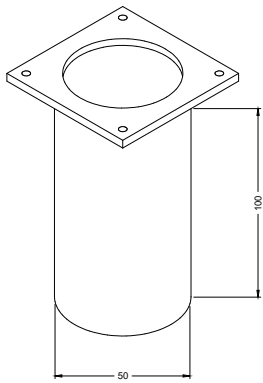

Produktkennzeichen
Product identifier 800402

Produktbezeichnung
Product designation Ablaufstutzen
Overflow connection

Artikelnummer
Item number ZB800402

Ablaufstutzen für 159405 Overflow connection for 159405

Werkstoff Material	Farbe Colour	DIN-Richtung DIN direction	ME UoQ	VKE UoS	VPE PU	Best.Nr (EAN) Order No. (EAN)
Aluminium Aluminum	roh / blank bright		1 Stück pcs	1 ME	lose loosely	4021036364610
Aluminium Aluminum	Farbe angeben! specify colour!		1 Stück pcs	1 ME	lose loosely	4021036364634

Passend zu Serie | Compatible to series

GCW 050
GCW 060

Produktkennzeichen
Product identifier 888426

Produktbezeichnung
Product designation Sonnenschutzbolzen
Sun protection bolt

Artikelnummer
Item number ZB888426

Einsetzbar bei Verglasungsstärken von 20 - 34 mm. Applicable for 20 - 34 mm glazing.
Bestehend aus: Consisting of:
1 Stück Bolzen 1 piece bolt
1 Stück Sicherung 1 piece fastener
1 Stück Dichtscheibe 1 piece sealing disk

Werkstoff Material	Farbe Colour	DIN-Richtung DIN direction	ME UoQ	VKE UoS	VPE PU	Best.Nr (EAN) Order No. (EAN)
Edelstahl Stainless steel	roh/blank bright		10 Stück pcs	1 ME	Karton Carton	4021036975625